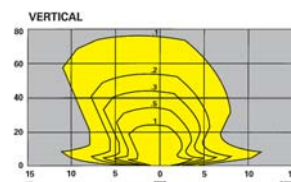

**16 12 Volt, 12.0 Watt
Halogen Wedge Base**