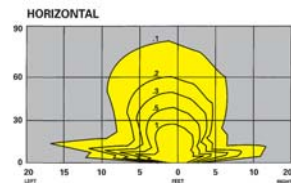

**16 12 Volt, 12.0 Watt
Halogen Wedge Base**