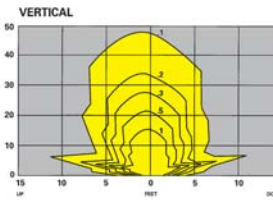

**14 6 Volt, 10.0 Watt
Halogen Wedge Base**