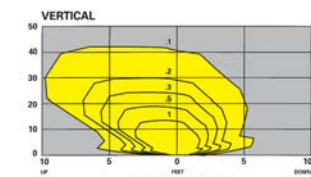

**11 12 Volt, 12.0 Watt
Tungsten Wedge Base**