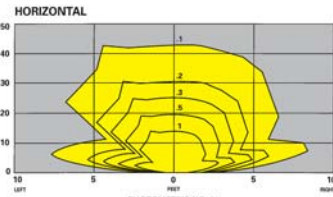

**1 6 Volt, 5.4 Watt  
Tungsten Wedge Base  
PS**

**2 6 Volt, 7.2 Watt  
Tungsten Wedge Base  
PS**

**3 6 Volt, 9 Watt  
Tungsten Wedge Base  
PS**

**4 12 Volt, 9 Watt  
Tungsten Wedge Base**

**5 12 Volt, 12.5 Watt  
Tungsten Wedge Base**