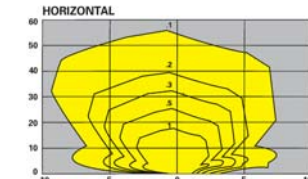

**6 12 Volt, 18 Watt  
Tungsten Wedge Base**

**7 6 Volt, 5.4 Watt  
Tungsten Wedge Base  
PR**

**8 6 Volt, 7.2 Watt  
Tungsten Wedge Base  
PR**

**9 6 Volt, 9.0 Watt  
Tungsten Wedge Base  
PR**

**10 12 Volt, 9.0 Watt  
Tungsten Wedge Base**