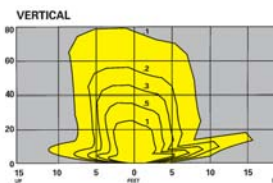

**11 12 Volt, 12.0 Watt  
Tungsten Wedge Base**

**12 12 Volt, 18.0 Watt  
Tungsten Wedge Base**

**13 6 Volt, 7.0 Watt  
Halogen Wedge Base**

**14 6 Volt, 10.0 Watt  
Halogen Wedge Base**

**15 6 Volt, 12.0 Watt  
Halogen Wedge Base**