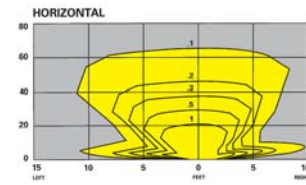

**11 12 Volt, 12.0 Watt  
Tungsten Wedge Base**

**12 12 Volt, 18.0 Watt  
Tungsten Wedge Base**

**13 6 Volt, 7.0 Watt  
Halogen Wedge Base**

**14 6 Volt, 10.0 Watt  
Halogen Wedge Base**

**15 6 Volt, 12.0 Watt  
Halogen Wedge Base**