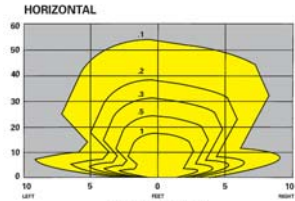

**6 12 Volt, 18 Watt  
Tungsten Wedge Base**

**7 6 Volt, 5.4 Watt  
Tungsten Wedge Base  
PR**

**8 6 Volt, 7.2 Watt  
Tungsten Wedge Base  
PR**

**9 6 Volt, 9.0 Watt  
Tungsten Wedge Base  
PR**

**10 12 Volt, 9.0 Watt  
Tungsten Wedge Base**