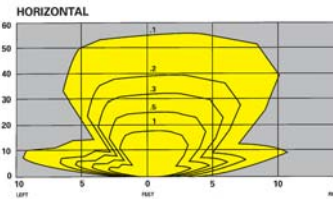

**1 6 Volt, 5.4 Watt  
Tungsten Wedge Base  
PS**

**2 6 Volt, 7.2 Watt  
Tungsten Wedge Base  
PS**

**3 6 Volt, 9 Watt  
Tungsten Wedge Base  
PS**

**4 12 Volt, 9 Watt  
Tungsten Wedge Base**

**5 12 Volt, 12.5 Watt  
Tungsten Wedge Base**