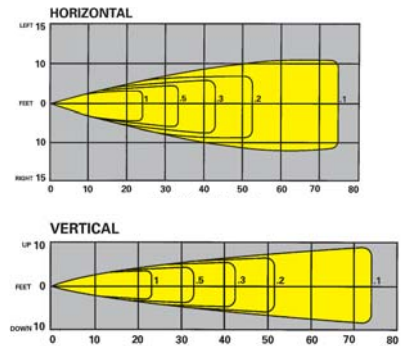

**24 12 Volt, 18.0 Watt  
Tungsten Par 36**

**25 12 Volt, 25.0 Watt  
Tungsten Par 36**

**26 12 Volt, 30.0 Watt  
Tungsten Par 36**

**27 12 Volt, 8.0 Watt  
Halogen Par 36**

**28 12 Volt, 12.0 Watt  
Halogen Par 36**