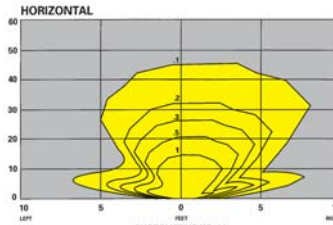

**1 6 Volt, 5.4 Watt  
Tungsten Wedge Base  
PS**

**2 6 Volt, 7.2 Watt  
Tungsten Wedge Base  
PS**

**3 6 Volt, 9 Watt  
Tungsten Wedge Base  
PS**

**4 12 Volt, 9 Watt  
Tungsten Wedge Base**

**5 12 Volt, 12.5 Watt  
Tungsten Wedge Base**