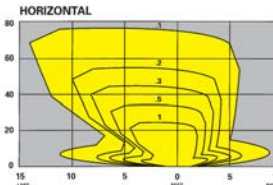

**11 12 Volt, 12.0 Watt  
Tungsten Wedge Base**

**12 12 Volt, 18.0 Watt  
Tungsten Wedge Base**

**13 6 Volt, 7.0 Watt  
Halogen Wedge Base**

**14 6 Volt, 10.0 Watt  
Halogen Wedge Base**

**15 6 Volt, 12.0 Watt  
Halogen Wedge Base**