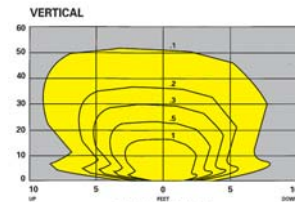

**6 12 Volt, 18 Watt  
Tungsten Wedge Base**

**7 6 Volt, 5.4 Watt  
Tungsten Wedge Base  
PR**

**8 6 Volt, 7.2 Watt  
Tungsten Wedge Base  
PR**

**9 6 Volt, 9.0 Watt  
Tungsten Wedge Base  
PR**

**10 12 Volt, 9.0 Watt  
Tungsten Wedge Base**