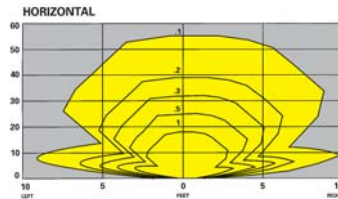

**1 6 Volt, 5.4 Watt  
Tungsten Wedge Base  
PS**

**2 6 Volt, 7.2 Watt  
Tungsten Wedge Base  
PS**

**3 6 Volt, 9 Watt  
Tungsten Wedge Base  
PS**

**4 12 Volt, 9 Watt  
Tungsten Wedge Base**

**5 12 Volt, 12.5 Watt  
Tungsten Wedge Base**