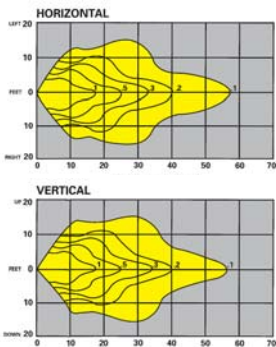

**25 12 Volt, 25.0 Watt
Tungsten Par 36**