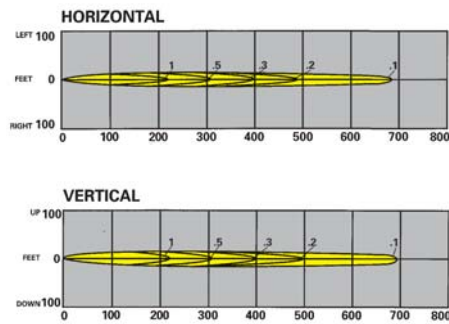

**26 12 Volt, 30.0 Watt
Tungsten Par 36**