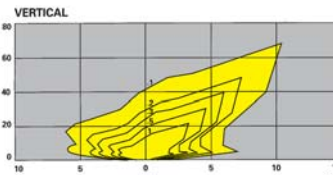

**1 6 Volt, 5.4 Watt  
Tungsten Wedge Base  
PS**

**2 6 Volt, 7.2 Watt  
Tungsten Wedge Base  
PS**

**3 6 Volt, 9 Watt  
Tungsten Wedge Base  
PS**

**4 12 Volt, 9 Watt  
Tungsten Wedge Base**

**5 12 Volt, 12.5 Watt  
Tungsten Wedge Base**