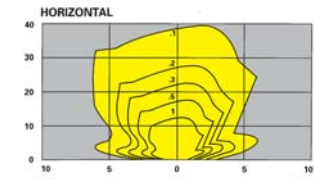

**7 6 Volt, 5.4 Watt
Tungsten Wedge Base
PR**