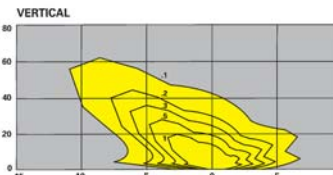

**1 6 Volt, 5.4 Watt  
Tungsten Wedge Base  
PS**

**2 6 Volt, 7.2 Watt  
Tungsten Wedge Base  
PS**

**3 6 Volt, 9 Watt  
Tungsten Wedge Base  
PS**

**4 12 Volt, 9 Watt  
Tungsten Wedge Base**

**5 12 Volt, 12.5 Watt  
Tungsten Wedge Base**