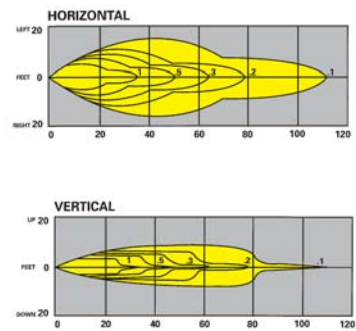

**24 12 Volt, 18.0 Watt
Tungsten Par 36**