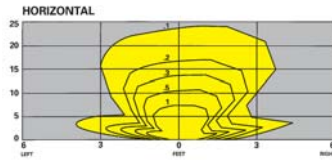

**1 6 Volt, 5.4 Watt  
Tungsten Wedge Base  
PS**

**2 6 Volt, 7.2 Watt  
Tungsten Wedge Base  
PS**

**3 6 Volt, 9 Watt  
Tungsten Wedge Base  
PS**

**4 12 Volt, 9 Watt  
Tungsten Wedge Base**

**5 12 Volt, 12.5 Watt  
Tungsten Wedge Base**