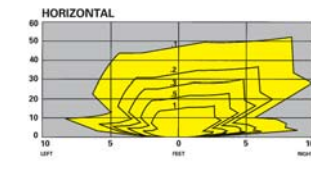

**8 6 Volt, 7.2 Watt
Tungsten Wedge Base
PR**