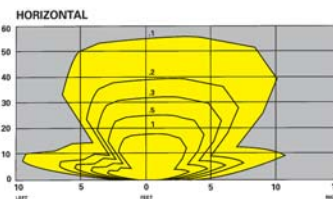

**6 12 Volt, 18 Watt
Tungsten Wedge Base**