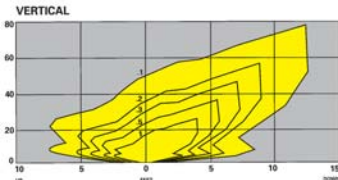

**1 6 Volt, 5.4 Watt  
Tungsten Wedge Base  
PS**

**2 6 Volt, 7.2 Watt  
Tungsten Wedge Base  
PS**

**3 6 Volt, 9 Watt  
Tungsten Wedge Base  
PS**

**4 12 Volt, 9 Watt  
Tungsten Wedge Base**

**5 12 Volt, 12.5 Watt  
Tungsten Wedge Base**