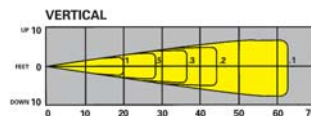

**17 6 Volt, 8.0 Watt
Tungsten Par 36**