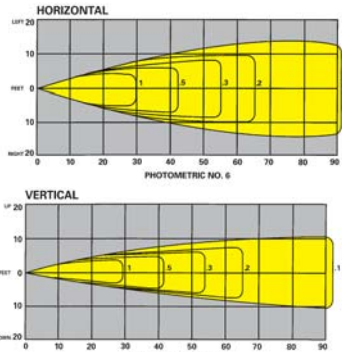

**19 6 Volt, 25.0 Watt  
Tungsten Par 36**

**20 6 Volt, 30.0 Watt  
Tungsten Par 36**

**21 6 Volt, 8.0 Watt  
Halogen Par 36**

**22 6 Volt, 12.0 Watt  
Halogen Par 36**

**23 12 Volt, 12.0 Watt  
Tungsten Par 36**

**24 12 Volt, 18.0 Watt  
Tungsten Par 36**

**25 12 Volt, 25.0 Watt  
Tungsten Par 36**

**26 12 Volt, 30.0 Watt  
Tungsten Par 36**

**27 12 Volt, 8.0 Watt  
Halogen Par 36**

**28 12 Volt, 12.0 Watt  
Halogen Par 36**