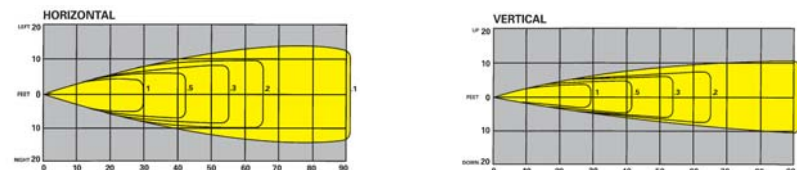

**24 12 Volt, 18.0 Watt  
Tungsten Par 36**

**25 12 Volt, 25.0 Watt  
Tungsten Par 36**

**26 12 Volt, 30.0 Watt  
Tungsten Par 36**

**27 12 Volt, 8.0 Watt  
Halogen Par 36**

**28 12 Volt, 12.0 Watt  
Halogen Par 36**