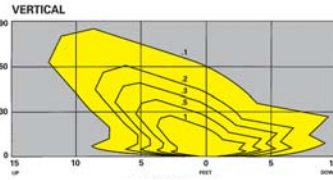

**6 12 Volt, 18 Watt
Tungsten Wedge Base**