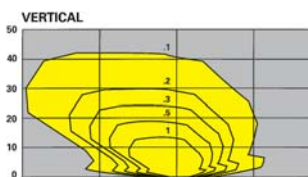

**6 12 Volt, 18 Watt  
Tungsten Wedge Base**

**7 6 Volt, 5.4 Watt  
Tungsten Wedge Base  
PR**

**8 6 Volt, 7.2 Watt  
Tungsten Wedge Base  
PR**

**9 6 Volt, 9.0 Watt  
Tungsten Wedge Base  
PR**

**10 12 Volt, 9.0 Watt  
Tungsten Wedge Base**