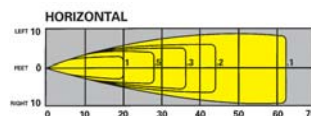

**17 6 Volt, 8.0 Watt
Tungsten Par 36**