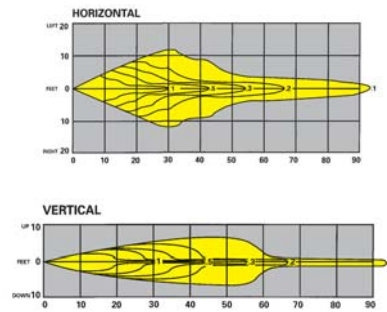

**19 6 Volt, 25.0 Watt  
Tungsten Par 36**

**20 6 Volt, 30.0 Watt  
Tungsten Par 36**

**21 6 Volt, 8.0 Watt  
Halogen Par 36**

**22 6 Volt, 12.0 Watt  
Halogen Par 36**

**23 12 Volt, 12.0 Watt  
Tungsten Par 36**