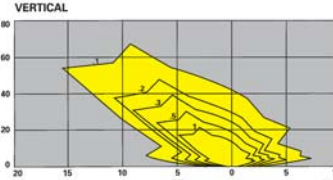

**1 6 Volt, 5.4 Watt  
Tungsten Wedge Base  
PS**

**2 6 Volt, 7.2 Watt  
Tungsten Wedge Base  
PS**

**3 6 Volt, 9 Watt  
Tungsten Wedge Base  
PS**

**4 12 Volt, 9 Watt  
Tungsten Wedge Base**

**5 12 Volt, 12.5 Watt  
Tungsten Wedge Base**