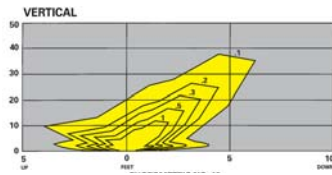

**1 6 Volt, 5.4 Watt  
Tungsten Wedge Base  
PS**

**2 6 Volt, 7.2 Watt  
Tungsten Wedge Base  
PS**

**3 6 Volt, 9 Watt  
Tungsten Wedge Base  
PS**

**4 12 Volt, 9 Watt  
Tungsten Wedge Base**

**5 12 Volt, 12.5 Watt  
Tungsten Wedge Base**