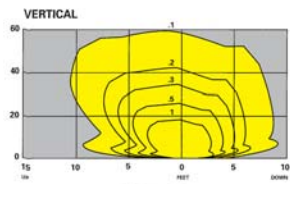

**15 6 Volt, 12.0 Watt
Halogen Wedge Base**