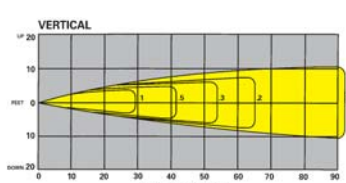

**11 12 Volt, 12.0 Watt  
Tungsten Wedge Base**

**12 12 Volt, 18.0 Watt  
Tungsten Wedge Base**

**13 6 Volt, 7.0 Watt  
Halogen Wedge Base**

**14 6 Volt, 10.0 Watt  
Halogen Wedge Base**

**15 6 Volt, 12.0 Watt  
Halogen Wedge Base**