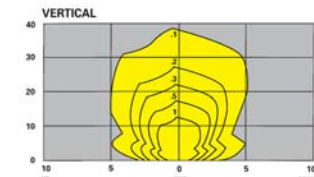

**10 12 Volt, 9.0 Watt
Tungsten Wedge Base**